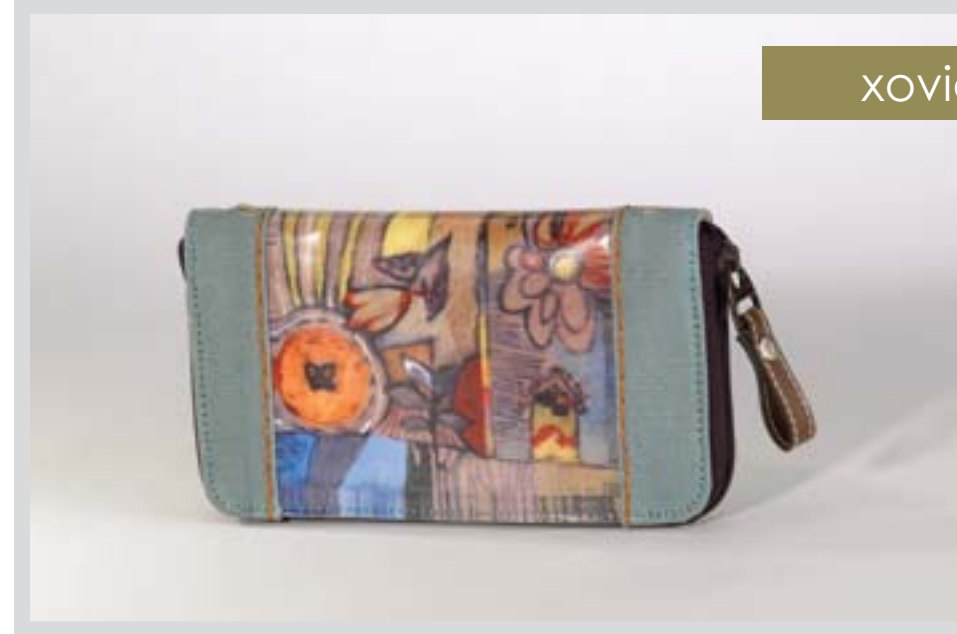

ivy

xovia

Xovia $42.95 5" x 8.75" x .75"