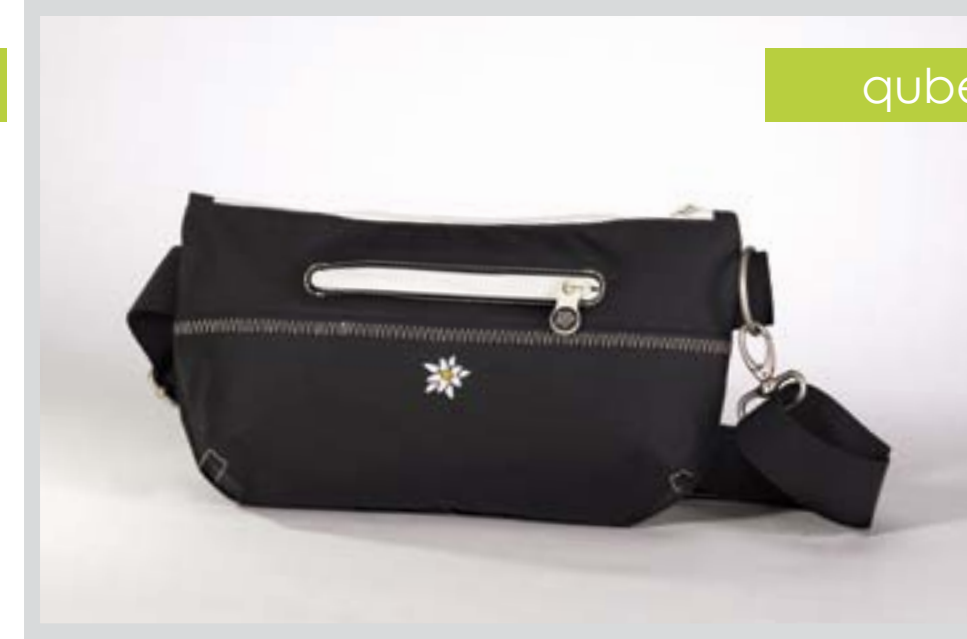

pinot

qube

Qube $34.95 11.5" x 6" x 1"