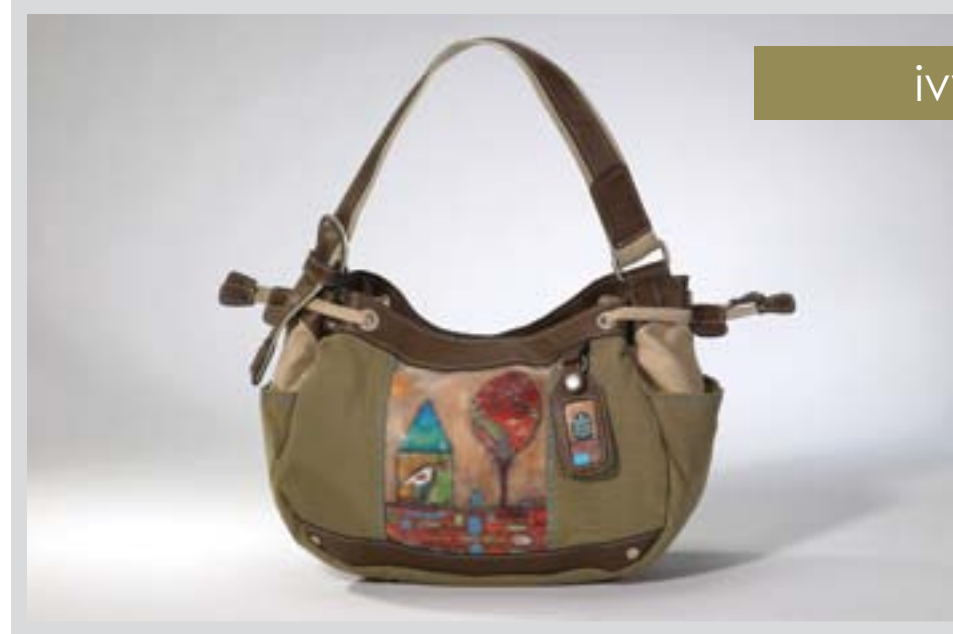

ivy

Ivy $69.95 11" x 8.5" x 5"